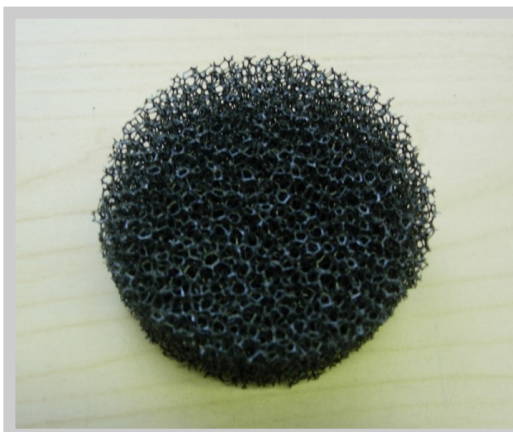

# UDLUFTNING

- Paddehat-udluftning (aluminium), som er svejst i låg af dæksel.
- Standard størrelser (mm): Ø80, Ø125, Ø160 og Ø200.
- Udluftningerne fås også i andre størrelser ved forespørgsel.

- I udluftningen kan der monteres et insektnet.
- Udluftningen kan også kombineres med et F8 partikelfilter eller en kulfilterløsning.